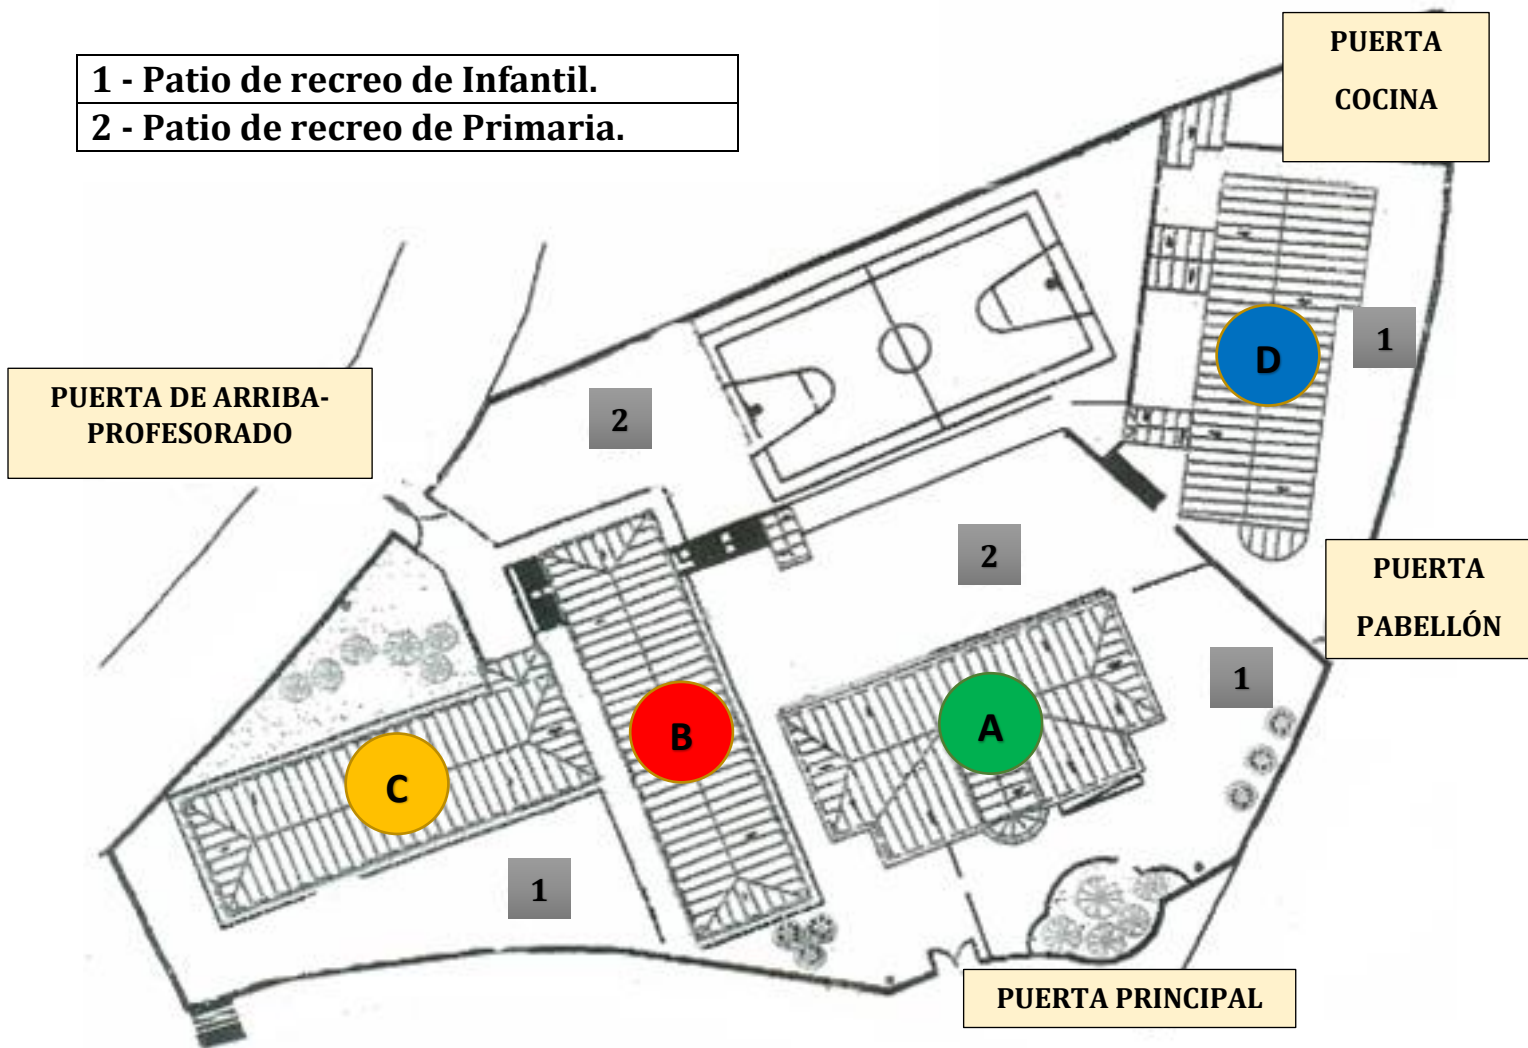

PLANO CEIP LUIS SOLANA

- 1 - Patio de recreo de Infantil.
- 2 - Patio de recreo de Primaria.

EDIFICIOS

A "Primavera"	<p>Planta baja: Inf. 5 años ("B" y "C"). Inf. 4 años ("A" y "B").</p> <p>Planta alta: Primaria 3º ("A" y "B") y 4º B, Aulas de PT y AL. Almacén de Primaria. Sala de Profesores.</p>
B "Verano"	<p>Planta baja: Sala de Reuniones. Aula de música y desdobles. Despacho AMPA. Almacén de Infantil.</p> <p>Planta alta: Primaria - 5º ("A", "B" y "C"). Despacho de Dirección.</p>
C "Otoño"	<p>Planta baja: Secretaría, Inf. 3 años ("A" y "B"). Inf. 5 años "A".</p> <p>Planta alta: Primaria - 6º ("A", "B" y "C"). Despacho de Orientación.</p>
D "Invierno"	<p>Planta baja: Primaria 1º ("A" y "B"). Primaria 2º ("A" y "B"). Sala COVID.</p> <p>Planta alta: Primaria 4º "A". Biblioteca. Comedor. Cocina.</p>